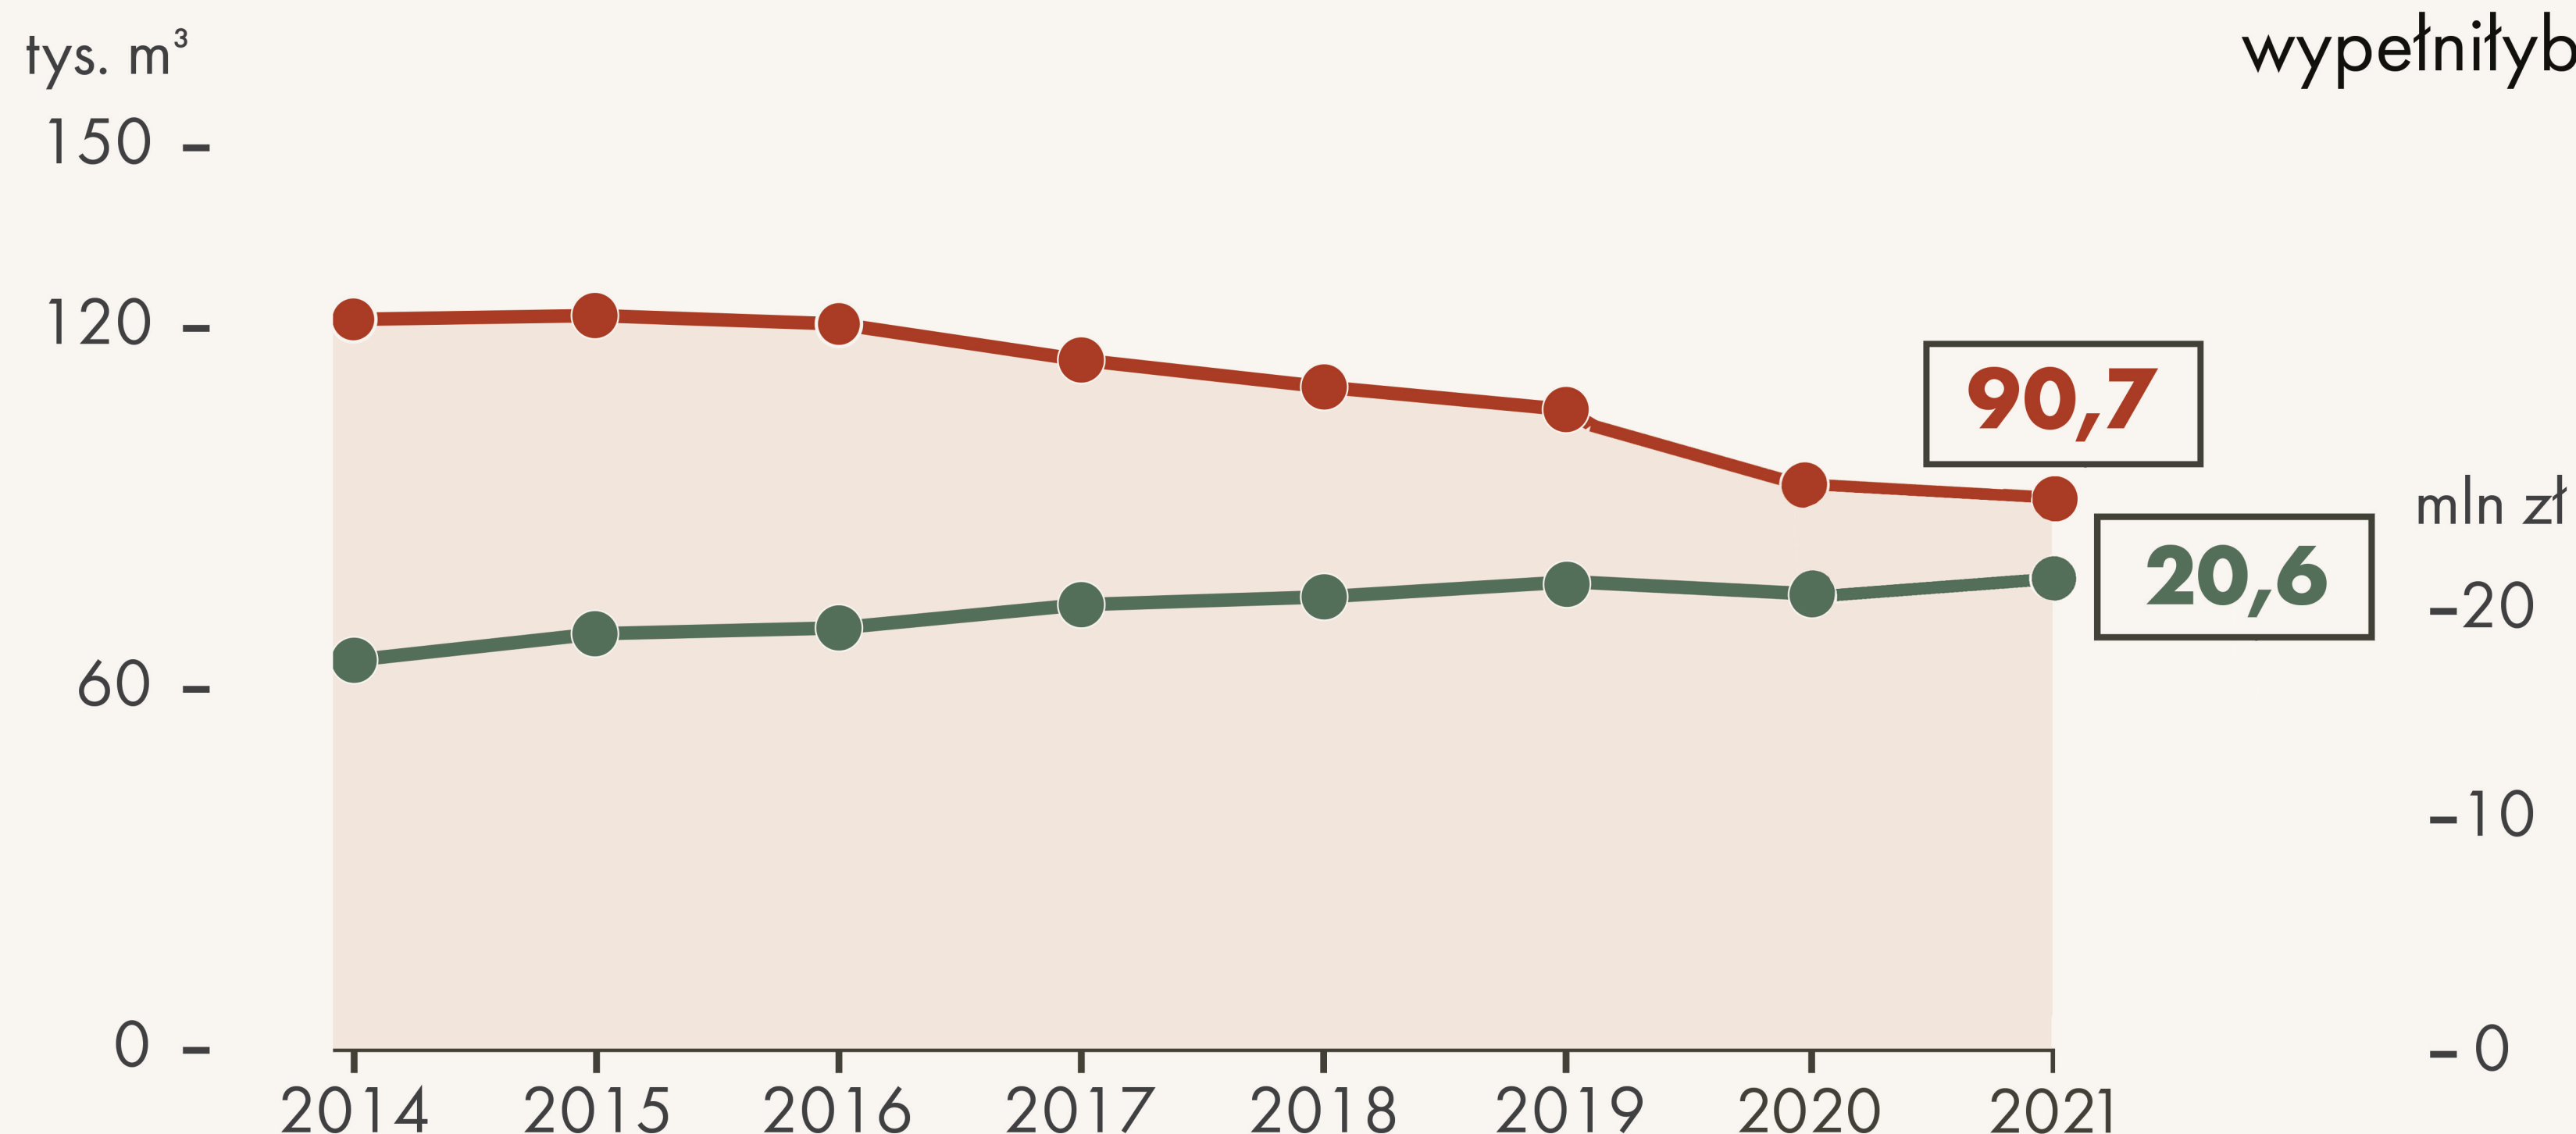

puszka
100 lat

opona samochodowa
300 lat

plastikowa butelka
450 lat

szklana butelka
500 lat

sztuczna choinka i styropianowy kubek
nie rozkładają się wcale

Sprzątanie lasu

ILE WYWOZI SIĘ ŚMIECI | ILE LASY PAŃSTWOWE WYDAJĄ NA SPRZĄTANIE